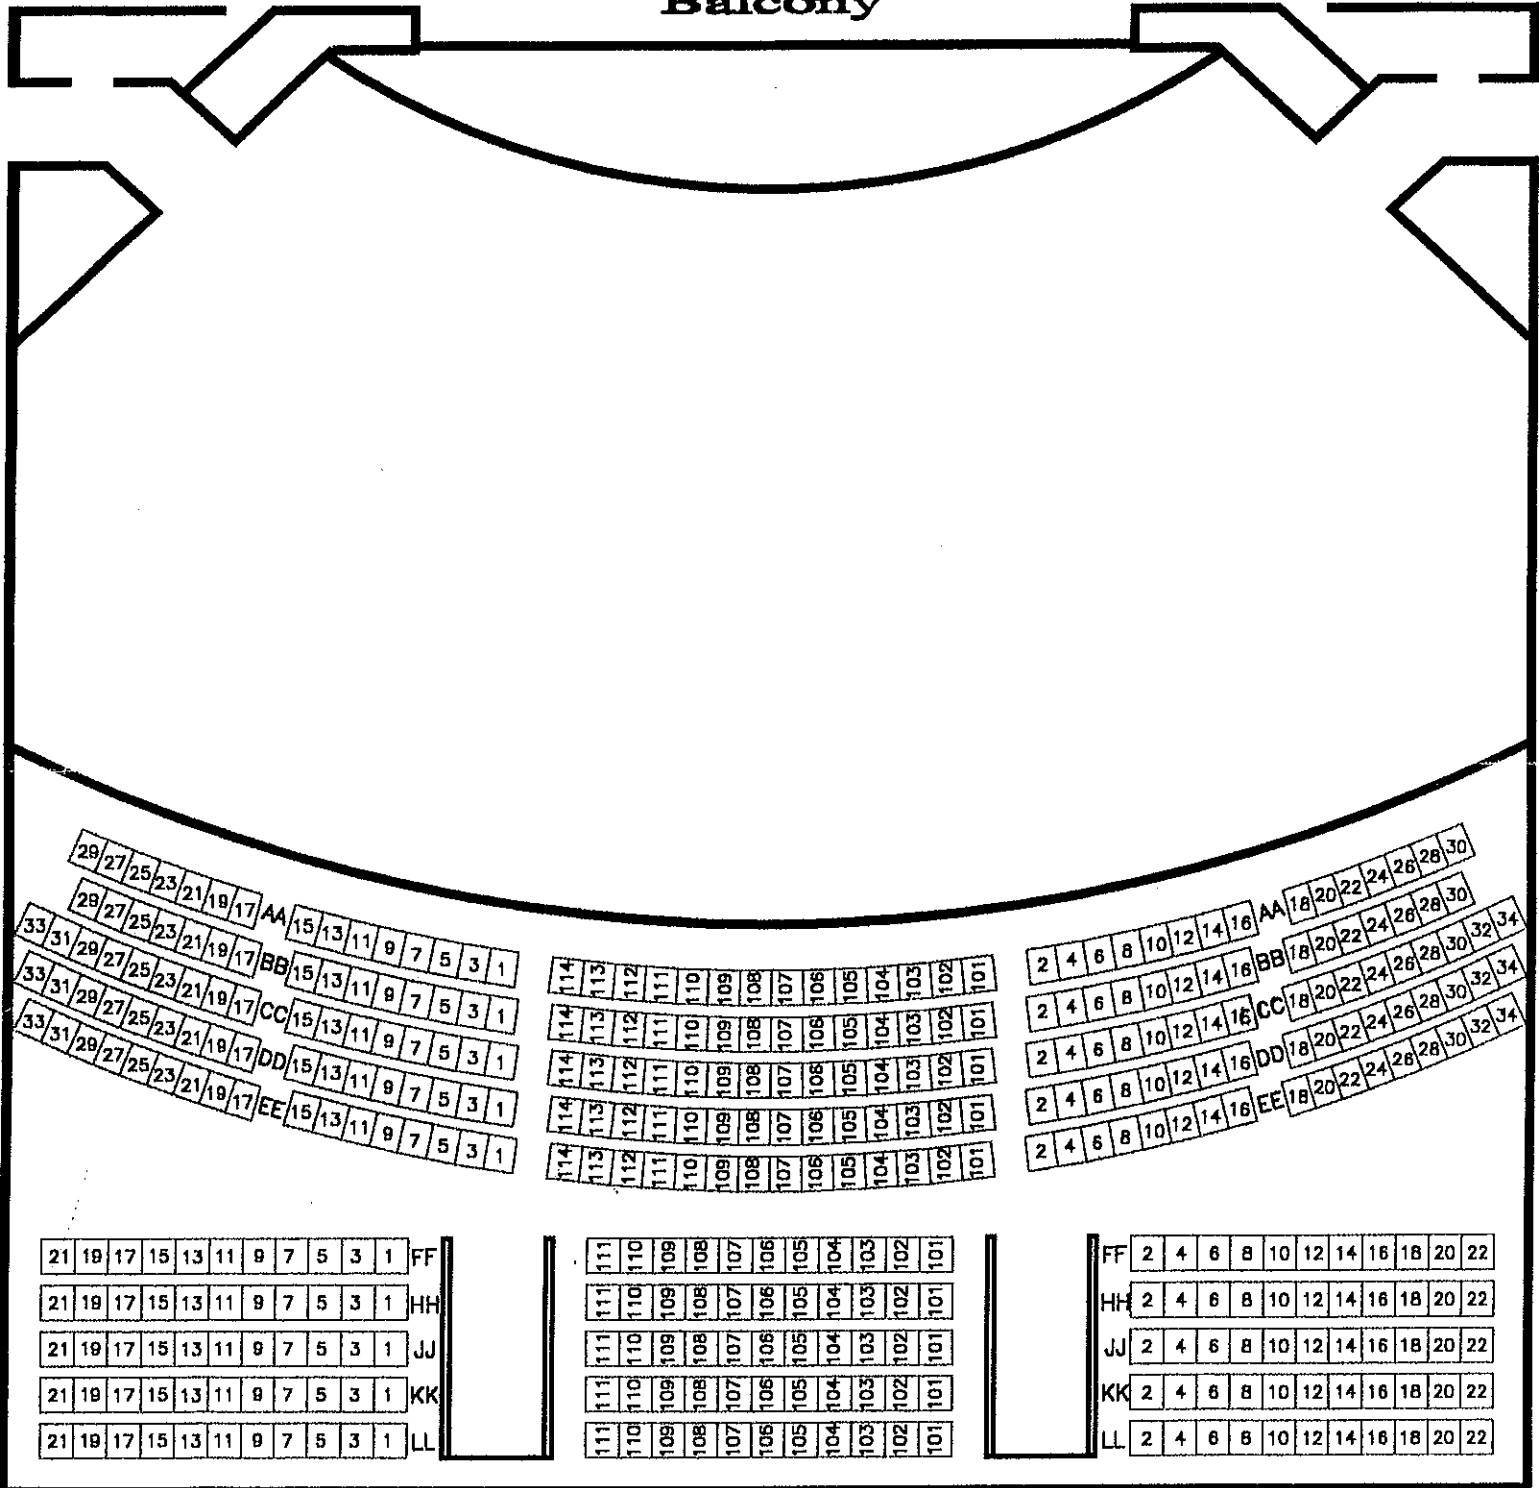

Chanute Memorial Auditorium

Balcony

21	19	17	15	13	11	9	7	5	3	1	FF
21	19	17	15	13	11	9	7	5	3	1	HH
21	19	17	15	13	11	9	7	5	3	1	JJ
21	19	17	15	13	11	9	7	5	3	1	KK
21	19	17	15	13	11	9	7	5	3	1	LL

111	110	109	108	107	106	105	104	103	102	101
111	110	109	108	107	106	105	104	103	102	101
111	110	109	108	107	106	105	104	103	102	101
111	110	109	108	107	106	105	104	103	102	101
111	110	109	108	107	106	105	104	103	102	101

FF	2	4	6	8	10	12	14	16	18	20	22
HH	2	4	6	8	10	12	14	16	18	20	22
JJ	2	4	6	8	10	12	14	16	18	20	22
KK	2	4	6	8	10	12	14	16	18	20	22
LL	2	4	6	8	10	12	14	16	18	20	22

Chanute, Kansas

Chanute Memorial Auditorium

Main Floor

Chanute, Kansas