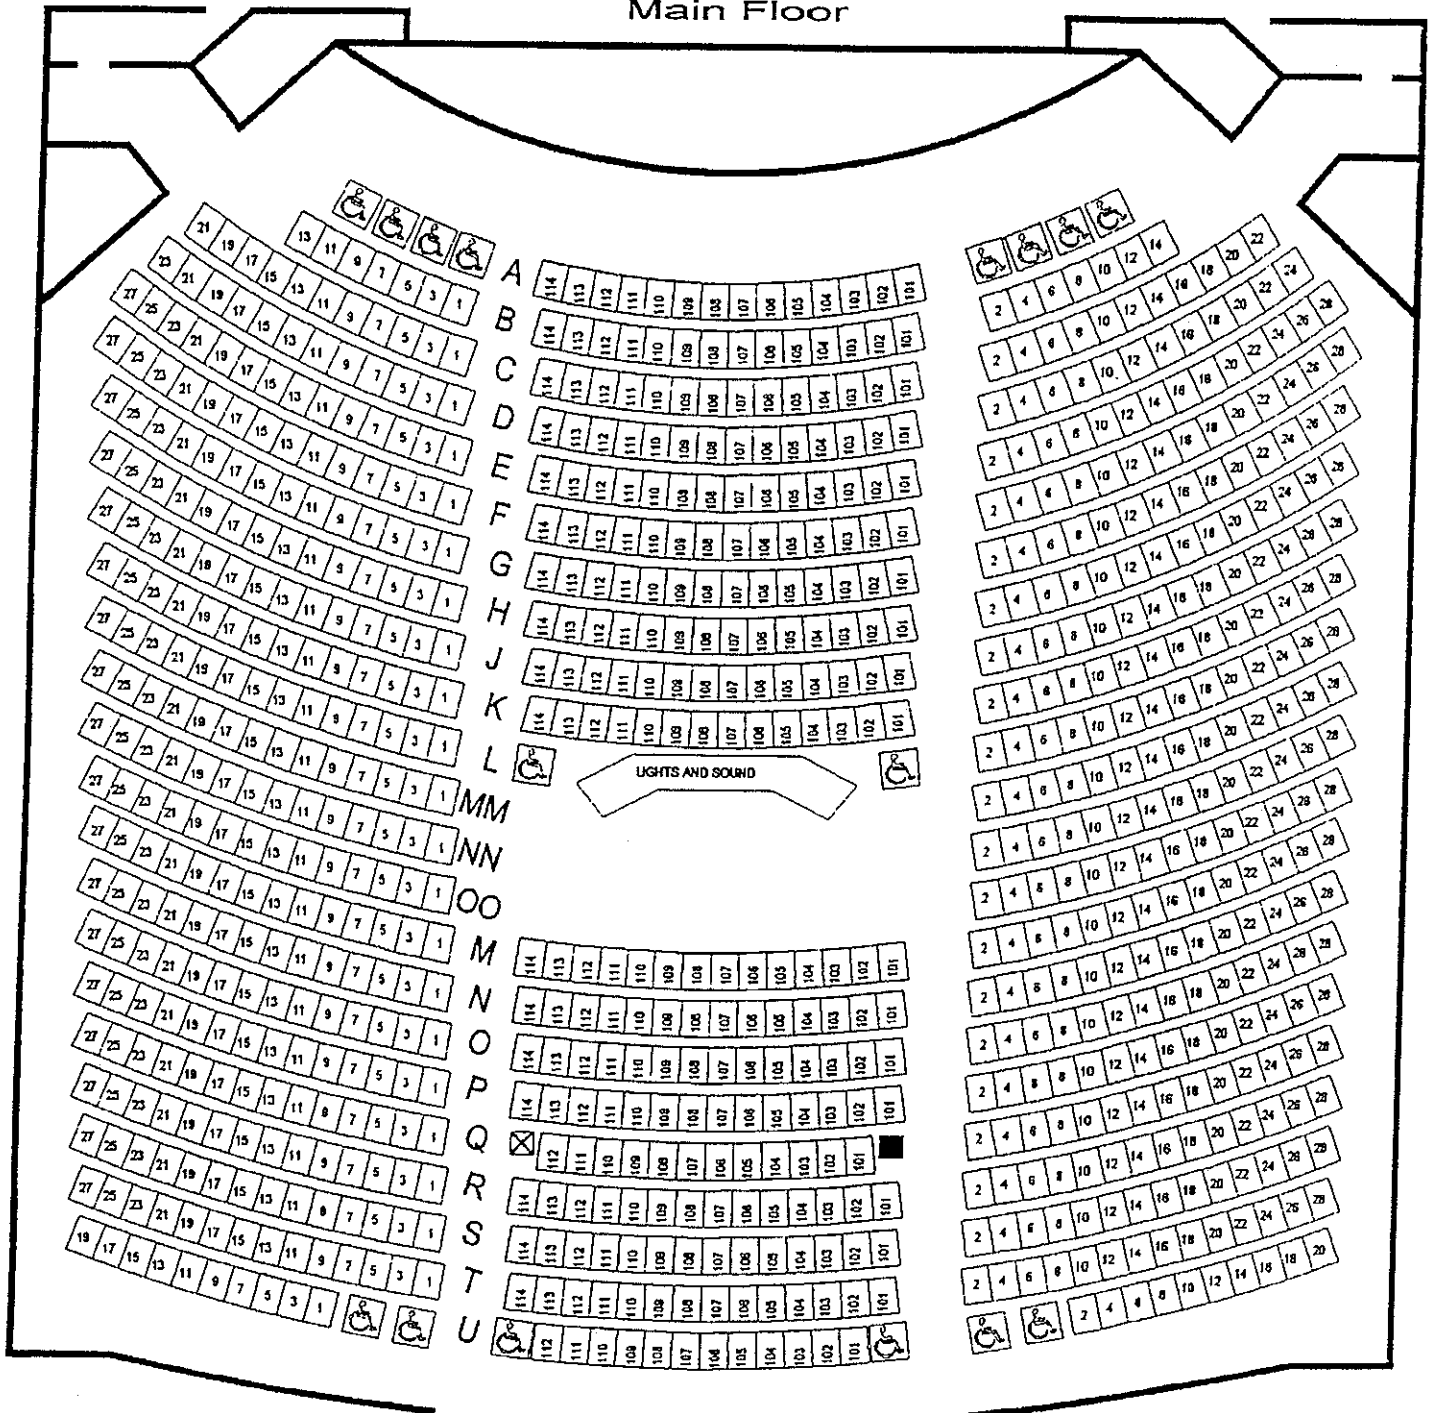

Chanute Memorial Auditorium

Balcony

21	19	17	15	13	11	9	7	5	3	1	FF
21	19	17	15	13	11	9	7	5	3	1	HH
21	19	17	15	13	11	9	7	5	3	1	JJ
21	19	17	15	13	11	9	7	5	3	1	KK
21	19	17	15	13	11	9	7	5	3	1	LL

111	110	109	108	107	106	105	104	103	102	101
111	110	109	108	107	106	105	104	103	102	101
111	110	109	108	107	106	105	104	103	102	101
111	110	109	108	107	106	105	104	103	102	101
111	110	109	108	107	106	105	104	103	102	101

FF	2	4	6	8	10	12	14	16	18	20	22
HH	2	4	6	8	10	12	14	16	18	20	22
JJ	2	4	6	8	10	12	14	16	18	20	22
KK	2	4	6	8	10	12	14	16	18	20	22
LL	2	4	6	8	10	12	14	16	18	20	22

Chanute, Kansas

Chanute Memorial Auditorium

Main Floor

Chanute, Kansas